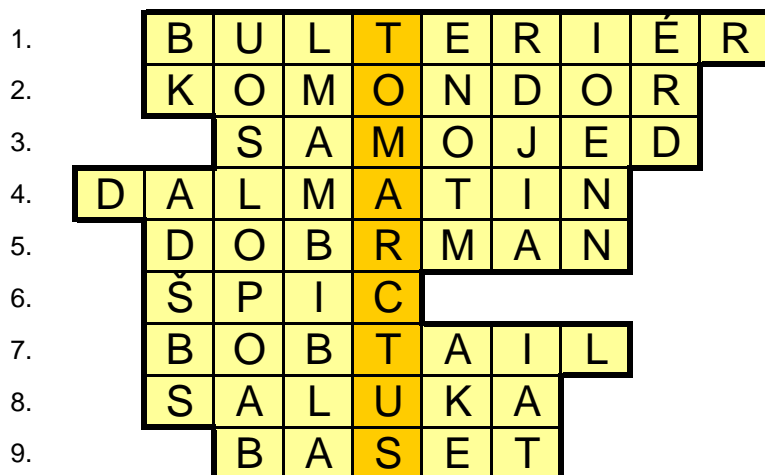

# Kralupská Ďapka 2014

Tajenka - jeden z prvních rodů psovitých šelem

1. Původně britský pes - zápasník a atlet, vynikající společník člověka, typická je jeho klabonosá hlava
2. Mohutné maďarské plemeno, místo chlupů jej zdobí šňůrkovitá srst.
3. Sněhobílý, chundelatý pes - "kámoš", věčně rozesmátý, původně sobí pastevecký pes.
4. Pes původem z Indie, původně pracovní plemeno, dnes typický puntíkováný společník.
5. Německý, štíhlý elegán, temperamentní, vynikající hlídač.
6. Chundelatý společenský psík chovaný v mnoha barvách a velikostech, velmi upovídaný často pěkný vztekloun.
7. Chundelaté ovčácké plemeno, jehož štěňata se často rodí se zkráceným ocasem, odkud je také jeho název.
8. Starověké plemeno ze středního východu, původně určenona lov gazel, patří mezi chrty.
9. Původně francouzský lovec králíků a zajíců. Dnes milý, ušatý společník.